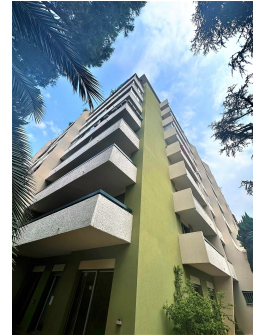

Haut Gambetta studio refait neuf en rez de jardin

177,699 €

PRIMO
136, boulevard Gambetta
06000 Nice - France
Phone : +33 (0)4 93 88 38 88
Fax : +33 (0)4 93 88 33 46

Not contractual information

Sale Apartment - Nice

LOT 2	
T1 bis	
Pièce de vie	19.63
Alcove	8.18
SdE /WC	3.85
Total	31.67
Terrasse	6.51
Jardin	13.83

Logement n° : 2	Niveau : RDC	Type : T1 bis
-----------------	--------------	---------------

PRIMO
136, boulevard Gambetta
06000 Nice - France
Phone : +33 (0)4 93 88 38 88
Fax : +33 (0)4 93 88 33 46