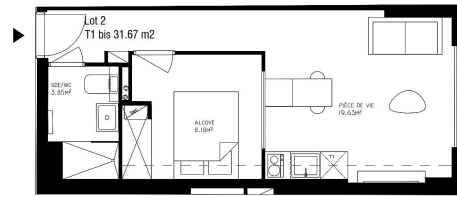

LOT 2	
T1 bis	
Pièce de vie	19.63
Alcove	8.18
SdE /WC	3.85
Total	31.67
Terrasse	6.51
Jardin	13.83

Logement n° : 2	Niveau : RDC	Type : T1 bis
-----------------	--------------	---------------

PRIMO
136, boulevard Gambetta
06000 Nice - France
Phone : +33 (0)4 93 88 38 88
Fax : +33 (0)4 93 88 33 46