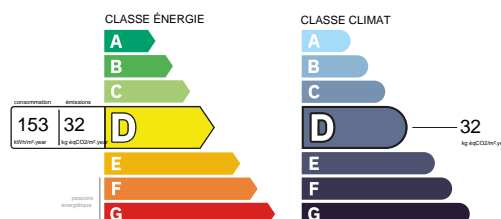

Not contractual information