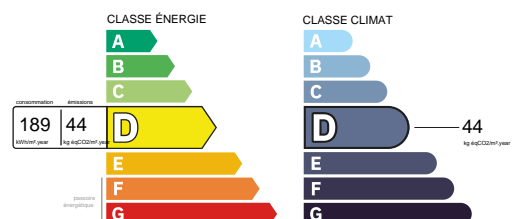

Nice Mantega Righi 3P + véranda dans maison

53 m² — 3 pièces — 2 chambres — 1er étage

Référence : 83994497

Bas PESSICART/Bd Mantega Righi. Maison niçoise année 40 de 3 appartements. Pas de syndic, pas de charge. Appartement faisant 1er étage d'un coté/RDC sur élevé de l'autre. 3P 53m² + véranda 12m² + 1 cave. Se compose: 1 séjour 22m² avec cuisine ouverte sur véranda 12m². Expo: S.EST/N.OUEST. Vue dégagée ville et collines. 1 chambre avec placard. 1 chambre avec dressing . 1 sd'o avec vespasienne. 1 WC ind. Climatisations. Chauff + eau ind. Chaudière gaz. Charges: 0€ - TF: 504€ - Location Saisonnière Autorisée.

Honoraires à charges acquéreurs.

Les informations sur les risques auxquels ce bien est exposé sont disponibles sur le site Géorisques : "georisques.gouv.fr".

268,000 €

PRIMO

136, boulevard Gambetta

06000 Nice - France

Phone : +33 (0)4 93 88 38 88

Fax : +33 (0)4 93 88 33 46

Not contractual information